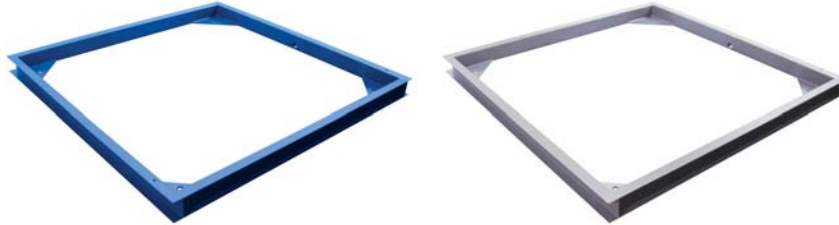

PFA774C(大规格)技术规格

产品名称	PFA774C(大规格)		
产品型号	SCS-□		
准确度等级	III		
最大称量/检定分度值	3,000kg/1kg; 6,000kg/2kg; 10,000kg/5kg		
接线盒	304不锈钢, IP68		
秤台材质	全碳钢		
传感器	SB传感器, IP67		
秤台尺寸(宽x长)	最大称量		
	3,000kg	6,000kg	10,000kg
200cm x 300cm	●	●	●
200cm x 400cm	●	●	●
秤台高度	15cm	15cm	20cm

选购件

地中衡框架

用地中衡框架，可以方便快捷地做基坑。

材质：碳钢 或 304不锈钢

引坡

配用引坡，可以方便货物使用小车直接上秤台称重。

材质：碳钢 或 304不锈钢

www.mtchina.com