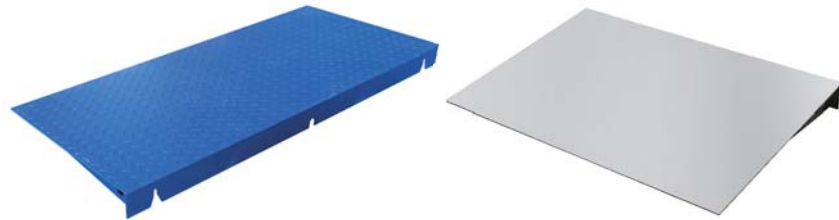

选购件

地中衡框架

用地中衡框架，可以方便快捷地做基坑。

材质：碳钢 或 304不锈钢

引坡

配用引坡，可以方便货物使用小车直接上秤台称重。

材质：碳钢 或 304不锈钢

www.mtchina.com